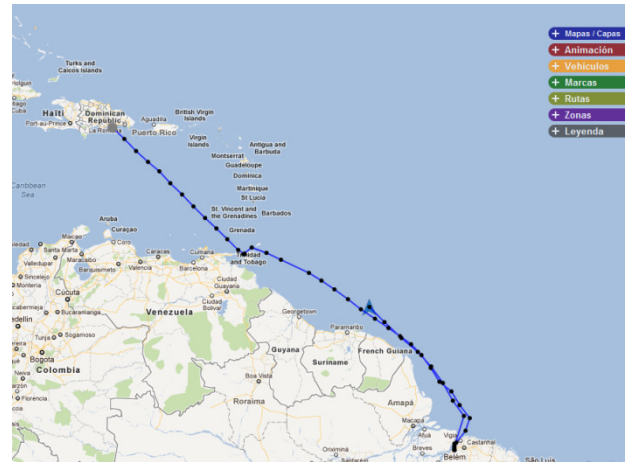

Naval

Sistema Satelital de doble vía para el Rastreo de Barcos y Contenedores en cualquier parte del mundo.

Aurora Naval es la solución más completa para el rastreo y monitoreo de embarcaciones a través de la red satelital. El dispositivo permite su localización en lugares remotos de embarcaciones en alta mar sin la necesidad de una comunicación celular. Aurora Naval es un dispositivo portátil con **comunicación satelital de doble vía** que no requiere instalación y que puede ser trasladado a cualquier parte del mundo. Ideal para:

- Botes
- Lanchas
- Pescadores
- Equipos de buceo
- Embarcaciones privadas
- Contenedores
- Aficionados
- Equipos en general en zonas remotas

Este dispositivo puede operar sin alimentación externa, administrando las transmisiones en forma inteligente y enviando posiciones que permiten ver la trayectoria que ha tenido la embarcación en el medio del mar.

Características del dispositivo

- ✦ Comunicación remota doble vía 100% satelital
- ✦ No requiere instalación
- ✦ Transmite ubicación GPS en intervalos alternos por tiempo configurado
- ✦ Batería de respaldo de larga duración (hasta 1 año)
- ✦ Aplicación de rastreo con acceso web
- ✦ Trayectoria de movimiento
- ✦ Notificación por traspaso de zonas
- ✦ Notificación instantánea sobre el uso no autorizado de la embarcación
- ✦ Modo emergencia
- ✦ Dispositivo portable a prueba de agua (con caja opcional)
- ✦ Operación por intervalos
- ✦ Mensaje por batería baja
- ✦ Sensor de vibración
- ✦ Configuración por cambios de ubicación
- ✦ Reportes de uso de la embarcación, trayectoria y uso de zonas.

AURORA WIRELESS TECHNOLOGIES LTD.
Av. Charless Summer No. 18, Urb. Fernández,
Santo Domingo, República Dominicana
Tel.: +1 809-683-4149 Fax.: +1 809-378-0398
www.aurora.com.do
Email: info@aurora.com.do