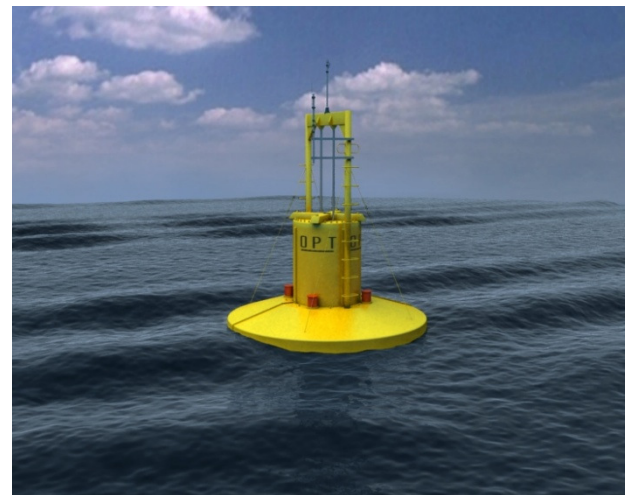

Naval

Sistema Satelital de doble vía para el Rastreo de Barcos y Contenedores en cualquier parte del mundo.

Aurora Naval es la solución más completa para el rastreo y monitoreo de embarcaciones a través de la red satelital. El dispositivo permite su localización en lugares remotos de embarcaciones en alta mar sin la necesidad de una comunicación celular. Aurora Naval es un dispositivo portátil con **comunicación satelital de doble vía** que no requiere instalación y que puede ser trasladado a cualquier parte del mundo. Ideal para:

- Botes
- Lanchas
- Pescadores
- Equipos de buceo
- Embarcaciones privadas
- Contenedores
- Aficionados
- Equipos en general en zonas remotas

Este dispositivo puede operar sin alimentación externa, administrando las transmisiones en forma inteligente y enviando posiciones que permiten ver la trayectoria que ha tenido la embarcación en el medio del mar.

Características del dispositivo

- ✦ Comunicación remota doble vía 100% satelital
- ✦ No requiere instalación
- ✦ Transmite ubicación GPS en intervalos alternos por tiempo configurado
- ✦ Batería de respaldo de larga duración (hasta 1 año)
- ✦ Aplicación de rastreo con acceso web
- ✦ Trayectoria de movimiento
- ✦ Notificación por traspaso de zonas
- ✦ Notificación instantánea sobre el uso no autorizado de la embarcación
- ✦ Modo emergencia
- ✦ Dispositivo portable a prueba de agua (con caja opcional)
- ✦ Operación por intervalos
- ✦ Mensaje por batería baja
- ✦ Sensor de vibración
- ✦ Configuración por cambios de ubicación
- ✦ Reportes de uso de la embarcación, trayectoria y uso de zonas.